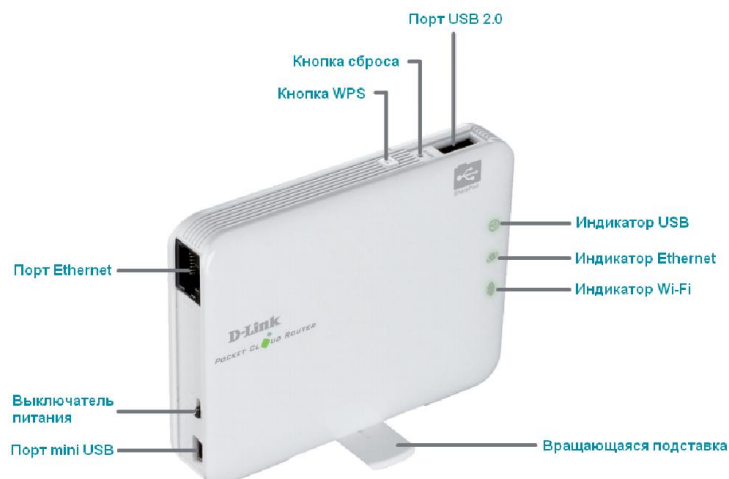

Несколько режимов работы

Карманный маршрутизатор Cloud поддерживает несколько режимов работы, что позволяет применить его к любой ситуации. Режим маршрутизатора обеспечивает совместный беспроводной доступ к скоростному Интернет-соединению; просто подключите DIR-506L к кабельному или DSL-модему, чтобы обеспечить высокоскоростной доступ к Интернет для целого дома или офиса. Режим точки доступа предоставляет возможность создания приватной беспроводной сети, обеспечивая идеальные условия для совместного доступа к файлам во время рабочих совещаний. Режим повторителя увеличивает зону покрытия беспроводной сети, и с этой целью DIR-506L можно разместить в любой точке дома. Режим Wi-Fi Hot Spot позволяет совместно использовать Интернет-соединение, исходящее от беспроводной точки доступа hotspot. Благодаря этому режиму устройства могут получить совместный доступ к беспроводному соединению в отеле или кафе.

Кроме того, режимы повторителя и Wi-Fi Hot Spot делают возможным подключение любого устройства, оснащенного Ethernet-портом, к беспроводной сети. Подключите Xbox 360® или устройство с поддержкой Smart TV к DIR-506L для того, чтобы предоставить им возможность беспроводного подключения к маршрутизатору, в то же время увеличивая зону покрытия домашней беспроводной сети.

Технические характеристики	
Общие	
Интерфейсы устройства	- Беспроводной N150 - Порт WAN/LAN 10/100 Мбит/с - Кнопка WPS - Кнопка Reset - Порт USB 2.0 - Порт mini-USB - Выключатель питания - Встроенный аккумулятор
Индикаторы	- Status/WPS - USB - Ethernet - Wi-Fi
Стандарты	- IEEE 802.11g/b, совместимый с устройствами, поддерживающими стандарт 802.11n - IEEE 802.3 - IEEE 802.3u - USB 2.0
Режимы работы	- Режим маршрутизатора - Режим точки доступа - Режим повторителя - Режим Wi-Fi Hot Spot
Диапазон частот	От 2,4 ГГц до 2,4835 ГГц
Скорость беспроводного соединения	802.11 n <table border="1"> <thead> <tr> <th rowspan="2">Индекс MCS</th> <th colspan="2">GI3=800нс</th> <th colspan="2">GI=400нс</th> </tr> <tr> <th>20МГц (Мбит/с)</th> <th>40МГц (Мбит/с)</th> <th>20МГц (Мбит/с)</th> <th>40МГц (Мбит/с)</th> </tr> </thead> <tbody> <tr> <td>0</td> <td>6,5</td> <td>13,5</td> <td>7,2</td> <td>15</td> </tr> <tr> <td>1</td> <td>13</td> <td>27</td> <td>14,4</td> <td>30</td> </tr> <tr> <td>2</td> <td>19,5</td> <td>40,5</td> <td>21,7</td> <td>45</td> </tr> <tr> <td>3</td> <td>26</td> <td>54</td> <td>28,9</td> <td>60</td> </tr> <tr> <td>4</td> <td>39</td> <td>81</td> <td>43,3</td> <td>90</td> </tr> <tr> <td>5</td> <td>52</td> <td>108</td> <td>57,8</td> <td>120</td> </tr> <tr> <td>6</td> <td>58,5</td> <td>121,5</td> <td>65</td> <td>135</td> </tr> <tr> <td>7</td> <td>65</td> <td>135</td> <td>72,2</td> <td>150</td> </tr> </tbody> </table>
Выходная мощность передатчика	- IEEE 802.11b 16dBm при 5,5,11 Мбит/с 17dBm при 1,2 Мбит/с - IEEE 802.11g 16dBm при 6~18 Мбит/с 15dBm при 24~36 Мбит/с 14dBm при 48~54 Мбит/с - IEEE 802.11n (2.4GHz) 2.4GHz Band 15 дБм (+/-2 дБ) при MCS0 15 дБм (+/-2 дБ) при MCS1 15 дБм (+/-2 дБ) при MCS2 15 дБм (+/-2 дБ) при MCS3 13 дБм (+/-2 дБ) при MCS4 13 дБм (+/-2 дБ) при MCS5 12 дБм (+/-2 дБ) при MCS6 12 дБм (+/-2 дБ) при MCS7